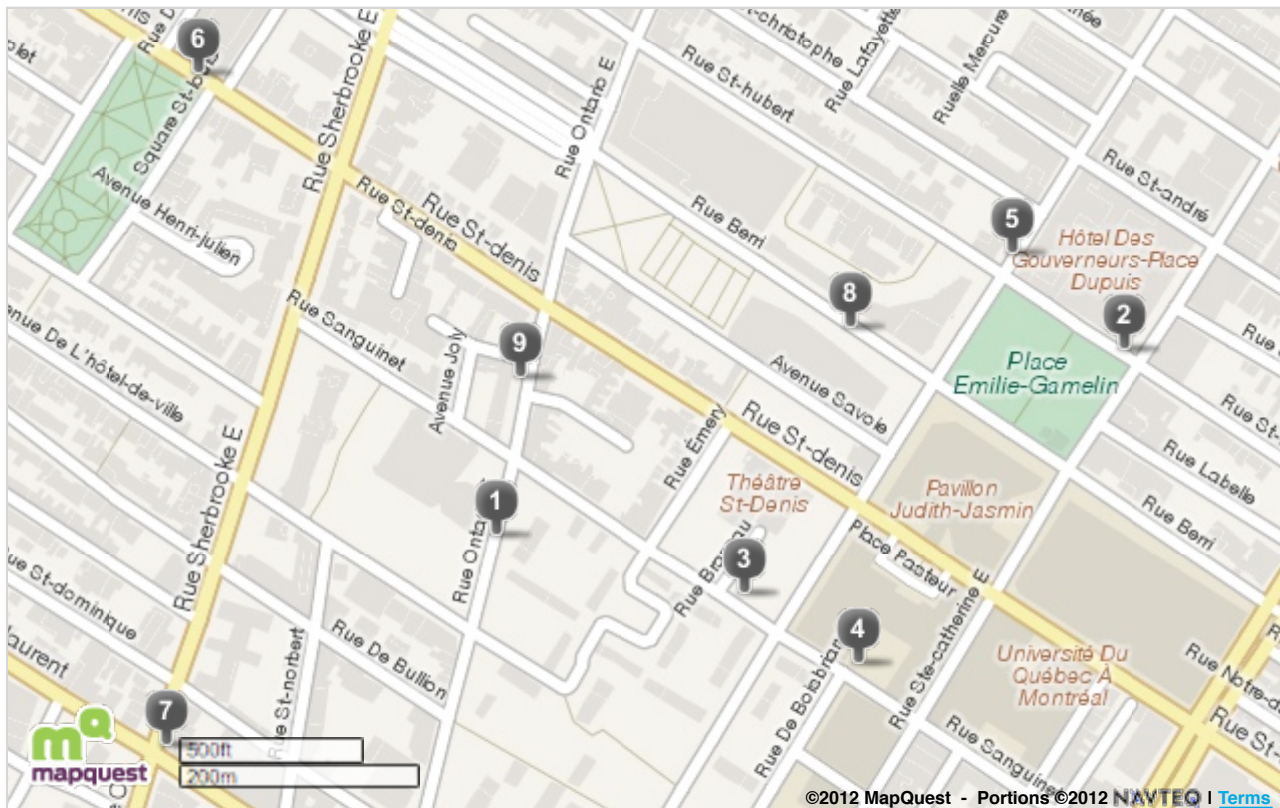

**Stationnement aux alentours du CVM****Notes**

Voici une carte de quelques uns des stationnements aux alentours du CVM
Les prix sont sujets à changements.
Pour vous déplacer en ville, nous vous suggérons le métro : www.stm.info
ou le vélo bixi <https://montreal.bixi.com>
(plusieurs bornes , dont une à coté du cégep!)

[Map](#)**3****Parking Sanguinet Intérieur**

1581 Rue Sanguinet
Montréal, QC H2X 3G2
15\$/jour

[Map](#)**4****Parking Parcam Intérieur**

1443 Rue Sanguinet
Montréal, QC H2X 3X9
11\$/jour

[Map](#)**5****Hotel Pomerol**

[Map](#)**6****ITHQ**

3535 Rue St-Denis
Montréal, QC H2X 3P1

[Map](#)**7****Hotel Opus**

10 Rue Sherbrooke E

[Map](#)

Montréal, QC H2X 1C2

8 Parking Grande Bibliothèque Nationale

[Map](#)

1609 Rue Berri

Montréal, QC H2L 0A9

12\$/jour

9 Stationnement le plus proche

[Map](#)

339 Rue Ontario E

Montréal, QC H2X 1H7

Directions and maps are informational only. We make no warranties on the accuracy of their content, road conditions or route usability or expeditiousness. You assume all risk of use. MapQuest and its suppliers shall not be liable to you for any loss or delay resulting from your use of MapQuest. Your use of MapQuest means you agree to our [Terms of Use](#)